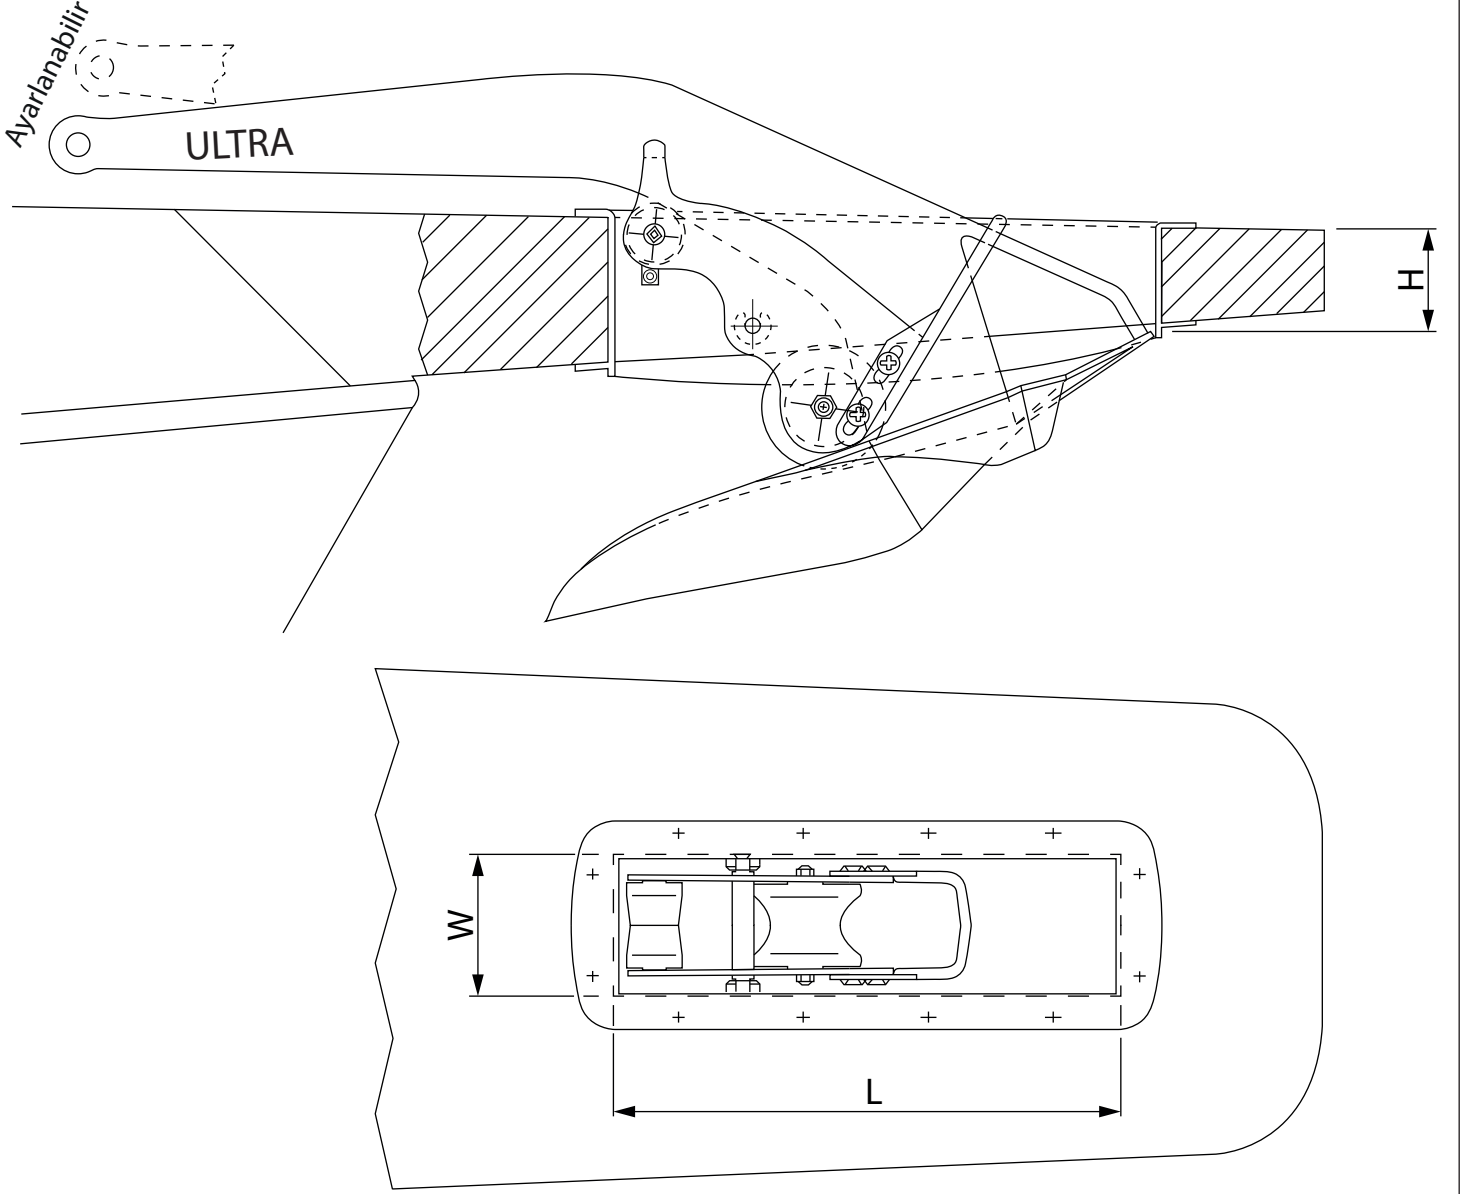

ULTRA Cıvadra Baş Makarası Flanşlı (UPBR-F)

Daha ağır koşullar için kullanıma uygundur. Alt flanş ile birlikte gelir.

UA	5	8	12	16	21	27	35	45	60	80	100	130	160	200	250	300	360
~H	51.2	60	68.5	75.4	82.5	90	98	107	117	129	139	152	162	175	189	200	212
W _{BR}	76.5	90.5	102.4	111.9	123.8	133.7	146.9	158.7	173.4	193.7	207.3	224.9	243.8	261.1	283.8	300	316.6
L _{BR}	271.9	318.1	364	400.8	438.6	476.8	520.2	565.7	622.4	685	737.8	805.5	863	929.7	1001.7	1064	1128.4
W _{GAP}	79	93	105	115	127	137	150	162	177	198	211	229	248	266	289	305	322
L _{GAP}	274	321	367	404	442	480	524	570	626	689	742	810	868	935	1007	1070	1134

BR: Baş Makarası

GAP: Baş makarasına uyum sağlamak için pencere ölçüsü

*Tüm ölçüler milimetre (mm) cinsindedir.